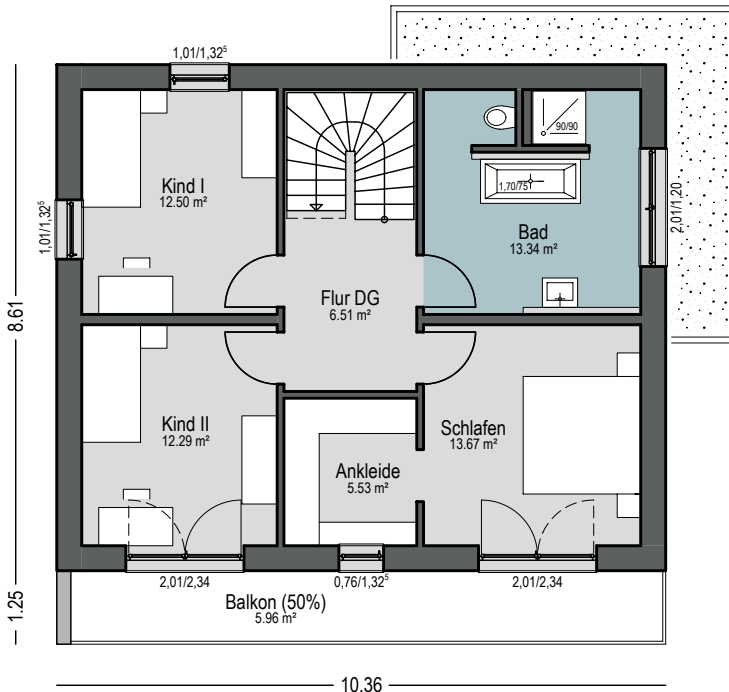

BAUHAUS

H 131

3D-Visualisierung

Zimmer
5

Außenmaße
10,36 m x 8,61 m

Wohnfläche
131 m²

Nutzfläche
11 m²

HEINRICH-HEBEL.DE

Erdgeschoss

Diele	10,33 m ²
Kochen	13,00 m ²
Wohnen/Essen	22,84 m ²
Gast	11,26 m ²
WC	3,75 m ²
Wohnfläche	61,18 m²

Dachgeschoss

Flur DG	6,51 m ²
Bad	13,34 m ²
Kind I	12,50 m ²
Kind II	12,29 m ²
Ankleide	5,53 m ²
Schlafen	13,67 m ²
Balkon (50 %)	5,96 m ²
Wohnfläche	69,80 m²