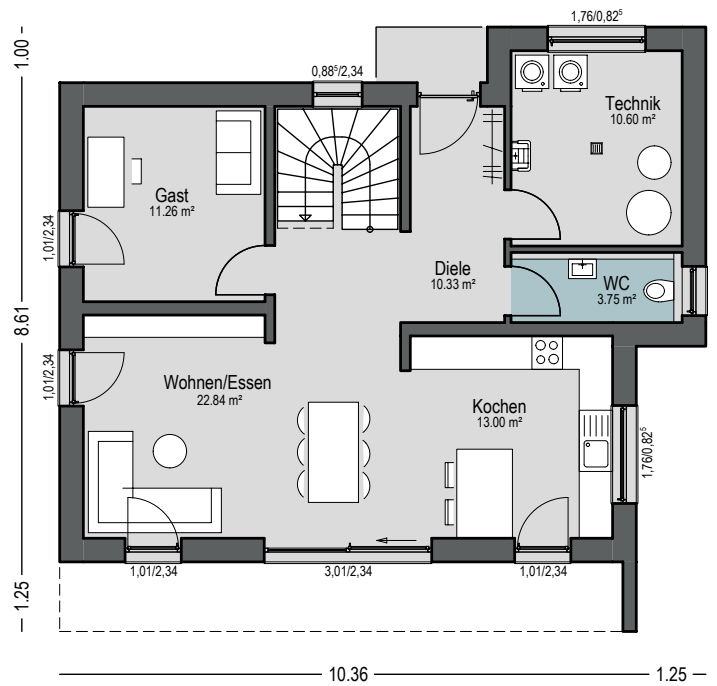

BAUHAUS

H 131

3D-Visualisierung

Zimmer
5

Außenmaße
10,36 m x 8,61 m

Wohnfläche
131 m²

Nutzfläche
11 m²

HEINRICH-HEBEL.DE

Erdgeschoss

Diele	10,33 m ²
Kochen	13,00 m ²
Wohnen/Essen	22,84 m ²
Gast	11,26 m ²
WC	3,75 m ²
Wohnfläche	61,18 m²

Dachgeschoss

Flur DG	6,51 m ²
Bad	13,34 m ²
Kind I	12,50 m ²
Kind II	12,29 m ²
Ankleide	5,53 m ²
Schlafen	13,67 m ²
Balkon (50 %)	5,96 m ²
Wohnfläche	69,80 m²