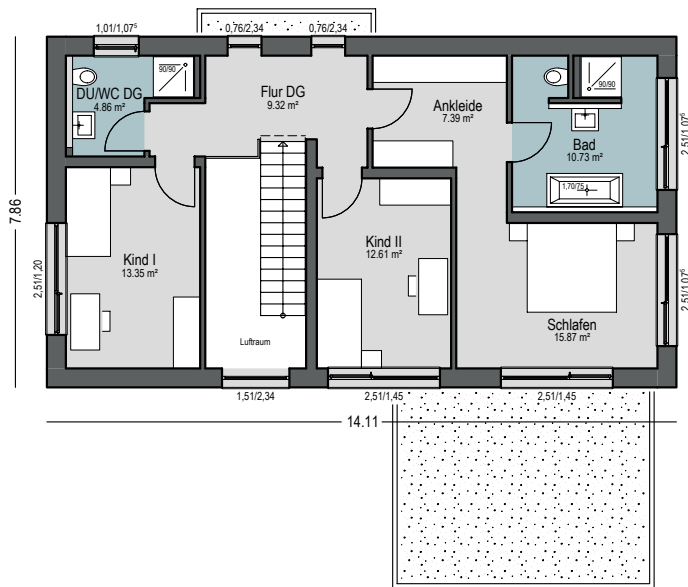

Heinrich Hebel®

Bauen für Wohnen und Business

MODERN ART

H 168

3D-Visualisierung

Zimmer
5

Außenmaße
14,11 m x 7,86 m
5,86 m x 4,50 m

Wohnfläche
168 m²

Nutzfläche
11 m²

HEINRICH-HEBEL.DE

Erdgeschoss

Diele	21,62 m ²
Koch/Ess/Wohn	47,86 m ²
Speis	4,98 m ²
Gast	13,35 m ²
WC	6,46 m ²
Wohnfläche	94,27 m²

Dachgeschoss

Flur DG	9,32 m ²
DU/WC DG	4,86 m ²
Bad	10,73 m ²
Kind I	13,35 m ²
Kind II	12,61 m ²
Ankleide	7,39 m ²
Schlafen	15,87 m ²
Wohnfläche	74,13 m²