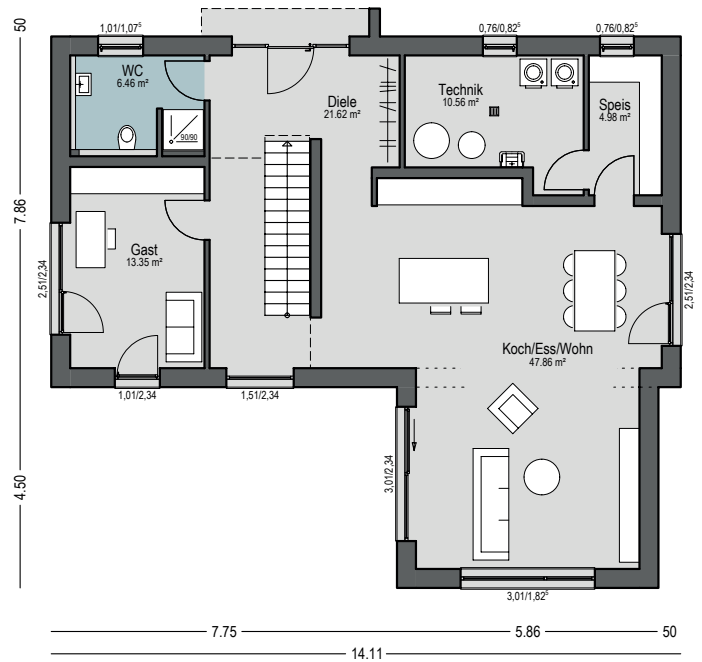

Heinrich Hebel®

Bauen für Wohnen und Business

MODERN ART

H 168

3D-Visualisierung

Zimmer
5

Außenmaße
14,11 m x 7,86 m
5,86 m x 4,50 m

Wohnfläche
168 m²

Nutzfläche
11 m²

HEINRICH-HEBEL.DE

Erdgeschoss

Diele	21,62 m ²
Koch/Ess/Wohn	47,86 m ²
Speis	4,98 m ²
Gast	13,35 m ²
WC	6,46 m ²
Wohnfläche	94,27 m²

Dachgeschoss

Flur DG	9,32 m ²
DU/WC DG	4,86 m ²
Bad	10,73 m ²
Kind I	13,35 m ²
Kind II	12,61 m ²
Ankleide	7,39 m ²
Schlafen	15,87 m ²
Wohnfläche	74,13 m²